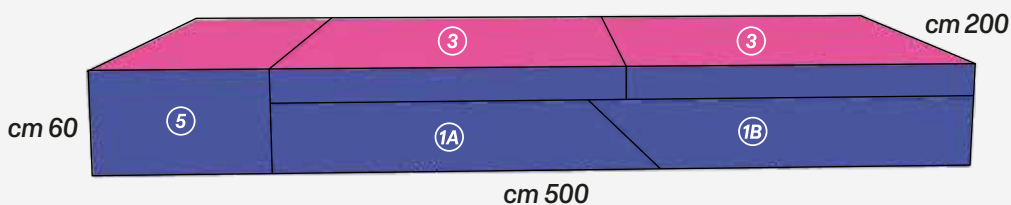

Super V

Set Materassi per Volteggio

Super V è un set di materassi componibili studiato appositamente per simulare l'arrivo dal volteggio durante gli allenamenti.

Progettato per una doppia modalità di assemblamento, Super V può essere utilizzato sia in altezza cm 80 che cm 60. Tutti i materassi del set hanno fodere in PVC indipendenti, tutte dotate di fondo antiscivolo e di speciali maniglie "invisibili" per un facile spostamento, ma senza creare spessore quando sovrapposti.

Se necessario, i vari materassi possono anche essere utilizzati singolarmente per svolgere differenti attività.

①A①B Materasso diviso in 2 parti con giunzione a 45° in poliuretano espanso densità T18 | Dimensione cm 400x200x40h (cm 200+200x200x40h)

② Nr. 2 Materassi in resina espansa densità T21 | Dimensione ciascun materasso cm 200x200x20h

③ Materasso pieghevole in resina espansa densità T21 | Dimensione **Aperto** cm 400x200x20h - Dimensione **Chiuso** cm 200x200x40h

④ Materasso in resina espansa densità T25 | Dimensione cm 200x100x20h

⑤ Materasso in resina espansa densità T25 | Dimensione cm 200x100x60h

Misura finita del set assemblato cm 500x200x80/60

Composizione altezza cm 60