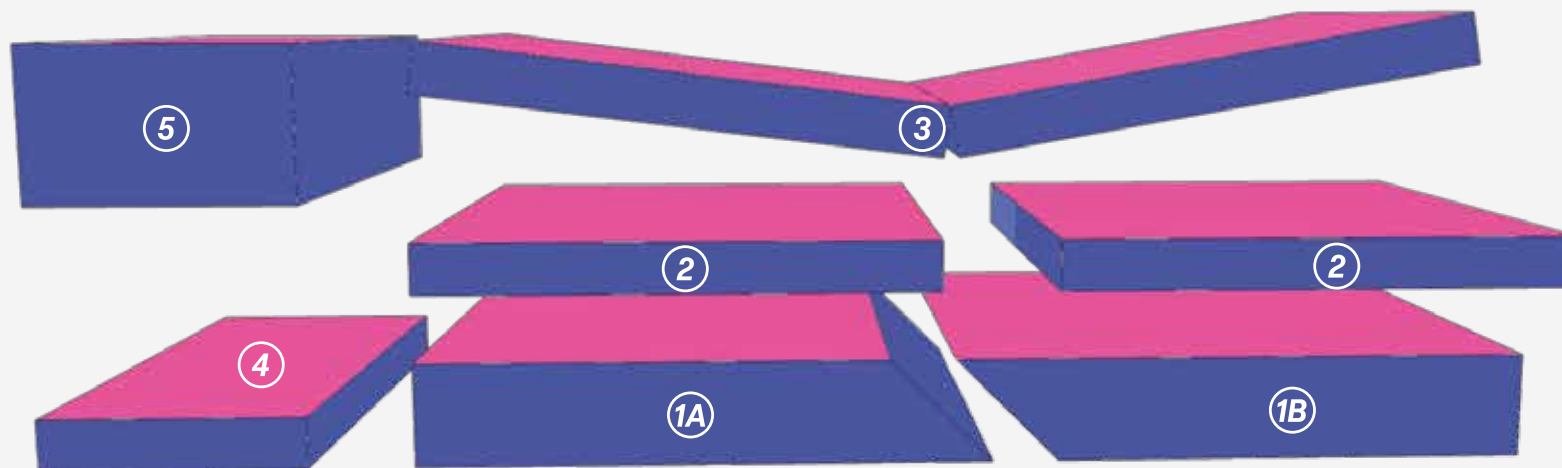

Super V

Set Materassi per Volteggio

Super V è un set di materassi componibili studiato appositamente per simulare l'arrivo dal volteggio durante gli allenamenti.

Progettato per una doppia modalità di assemblamento, Super V può essere utilizzato sia in altezza cm 80 che cm 60. Tutti i materassi del set hanno fodere in PVC indipendenti, tutte dotate di fondo antiscivolo e di speciali maniglie "invisibili" per un facile spostamento, ma senza creare spessore quando sovrapposti.

Se necessario, i vari materassi possono anche essere utilizzati singolarmente per svolgere differenti attività.

①A①B Materasso diviso in 2 parti con giunzione a 45° in poliuretano espanso densità T18 | Dimensione cm 400x200x40h (cm 200+200x200x40h)

② Nr. 2 Materassi in resina espansa densità T21 | Dimensione ciascun materasso cm 200x200x20h

③ Materasso pieghevole in resina espansa densità T21 | Dimensione **Aperto** cm 400x200x20h - Dimensione **Chiuso** cm 200x200x40h

④ Materasso in resina espansa densità T25 | Dimensione cm 200x100x20h

⑤ Materasso in resina espansa densità T25 | Dimensione cm 200x100x60h

Misura finita del set assemblato cm 500x200x80/60

Composizione altezza cm 60